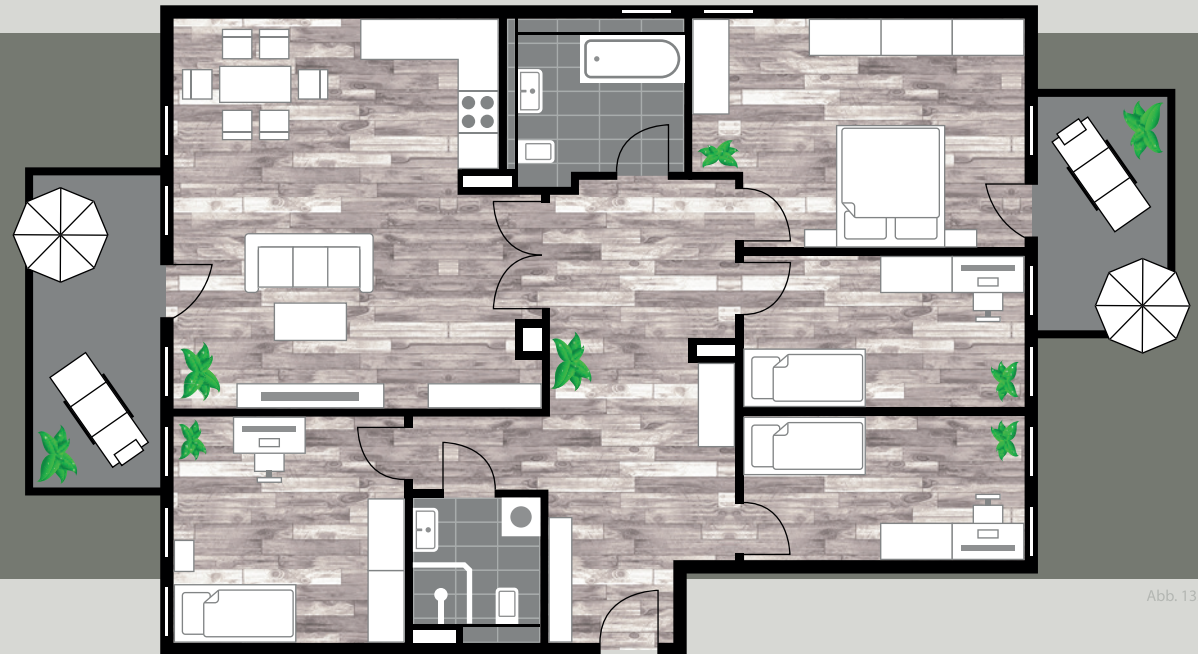

4 JAHRESZEITEN

GRUNDRISS 5-ZIMMER-WOHNUNG

Größe

98 - 139 m²

Bereiche

Wohnen
Schlafen (4x)
Küche
Bad (2x)
Balkon/Terrasse (2x)

Ausstattung

Wohnraum

Laminat (Eichendekor hellgrau)

Küche

Laminat (Feuchtraum)

Bad

Dusche und Wanne
Handtuchheizkörper
Fliesen (Boden/Wand: Cement Anthrazit)
DURAVIT „ME by Philippe Starck“

Weitere 5-Zimmerwohnungen mit abweichenden Grundrissen möglich.

Abb. 132 m²