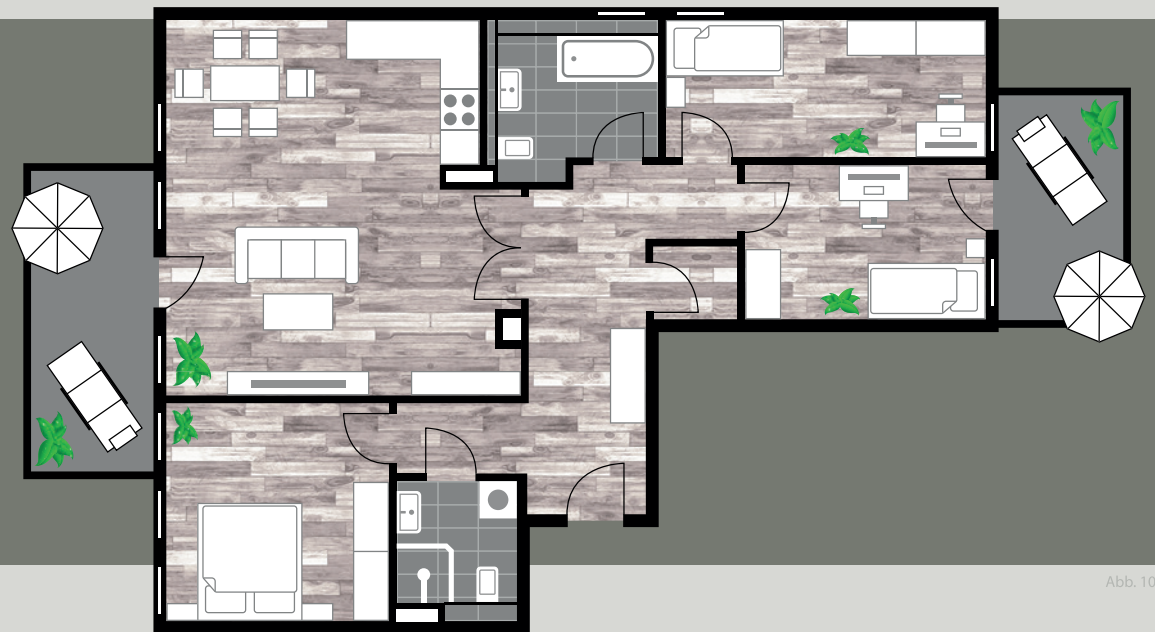

4 JAHRESZEITEN

GRUNDRISS 4-ZIMMER-WOHNUNG

Größe

108 m²

Bereiche

Wohnen
Schlafen (3x)
Küche
Bad (2x)
Balkon/Terrasse (2x)

Ausstattung

Wohnraum

Laminat (Eichendekor hellgrau)

Küche

Laminat (Feuchtraum)

Bad

Dusche und Wanne
Handtuchheizkörper
Fliesen (Boden/Wand: Anthrazit/Vanilla)
DURAVIT „ME by Philippe Starck“

Weitere 4-Zimmerwohnungen mit abweichenden Grundrissen möglich.

Abb. 108 m²