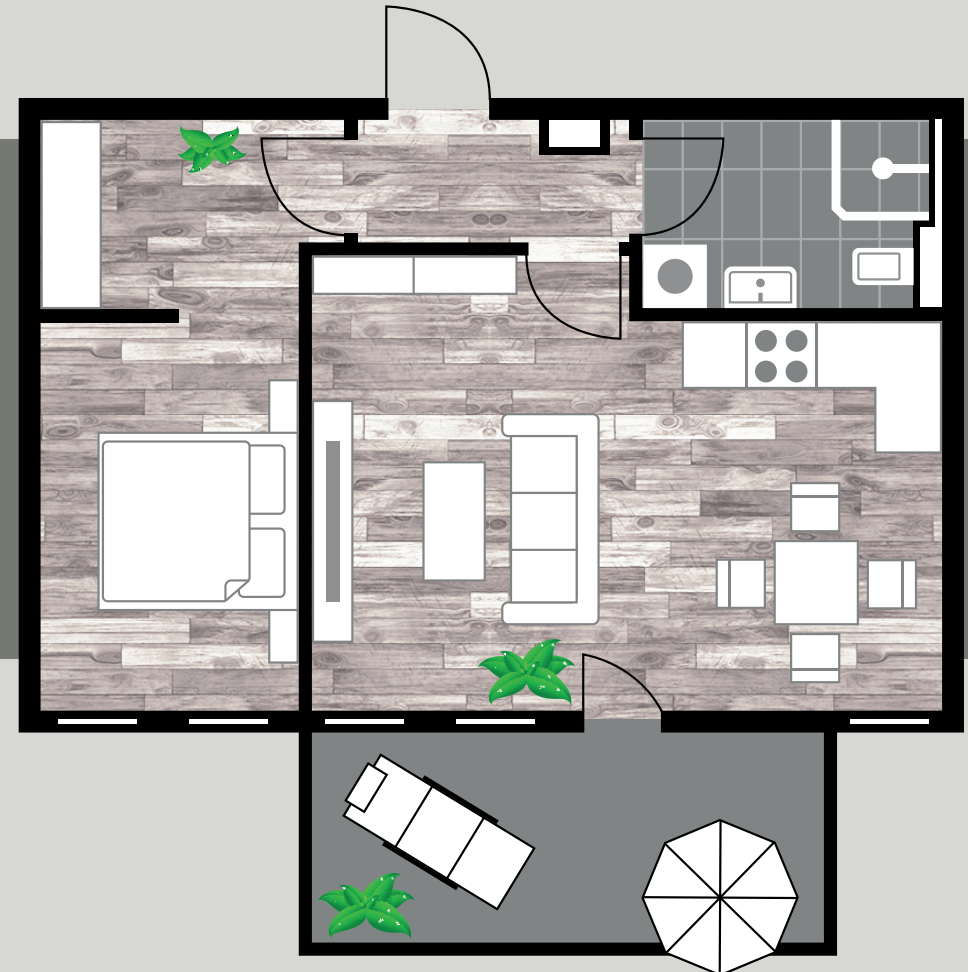

4 JAHRESZEITEN

GRUNDRISS 2-ZIMMER-WOHNUNG

Größe

34 - 63 m²

Bereiche

Wohnen
Schlafen
Küche/Kochecke
Bad
Balkon/Terrasse

Ausstattung

Wohnraum

Laminat (Eichendekor hellgrau)

Küche

Laminat (Feuchtraum)

Bad

Dusche
Handtuchheizkörper
Fliesen (Boden/Wand: Anthrazit/Vanilla)

Weitere 2-Zimmerwohnungen mit abweichenden Grundrissen möglich.

Abb. 55 m²