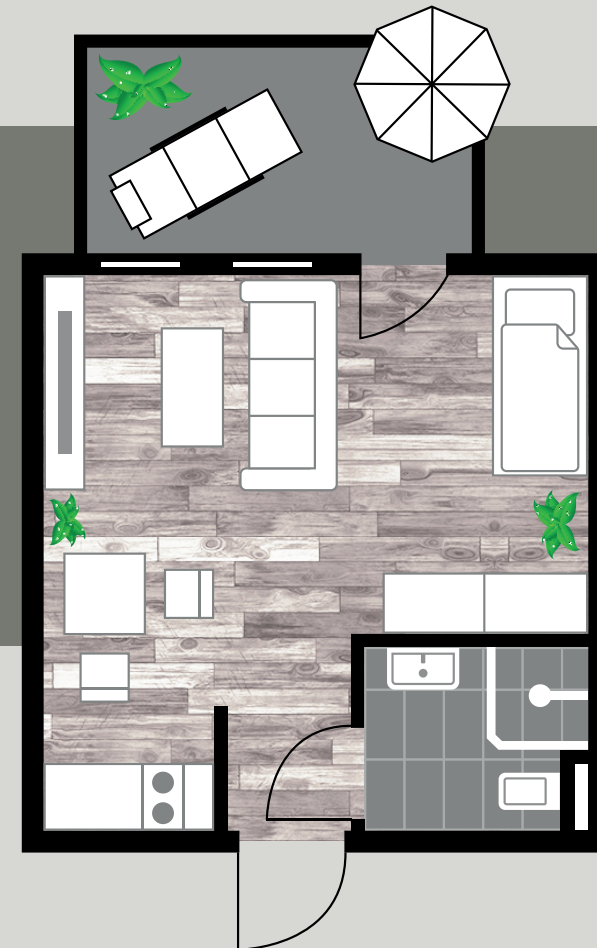

4 JAHRESZEITEN

GRUNDRISS 1-ZIMMER-WOHNUNG

Größe

25 - 38 m²

Bereiche

Wohnen und Schlafen
Küche/Kochecke
Bad
Balkon/Terrasse

Ausstattung

Wohnraum

Laminat (Eichendekor hellgrau)

Küche

Laminat (Feuchtraum)

Bad

Dusche
Handtuchheizkörper
Fliesen (Boden/Wand: Anthrazit/Vanilla)

Weitere 1-Zimmerwohnungen mit abweichenden Grundrissen möglich.

Abb. 32 m²